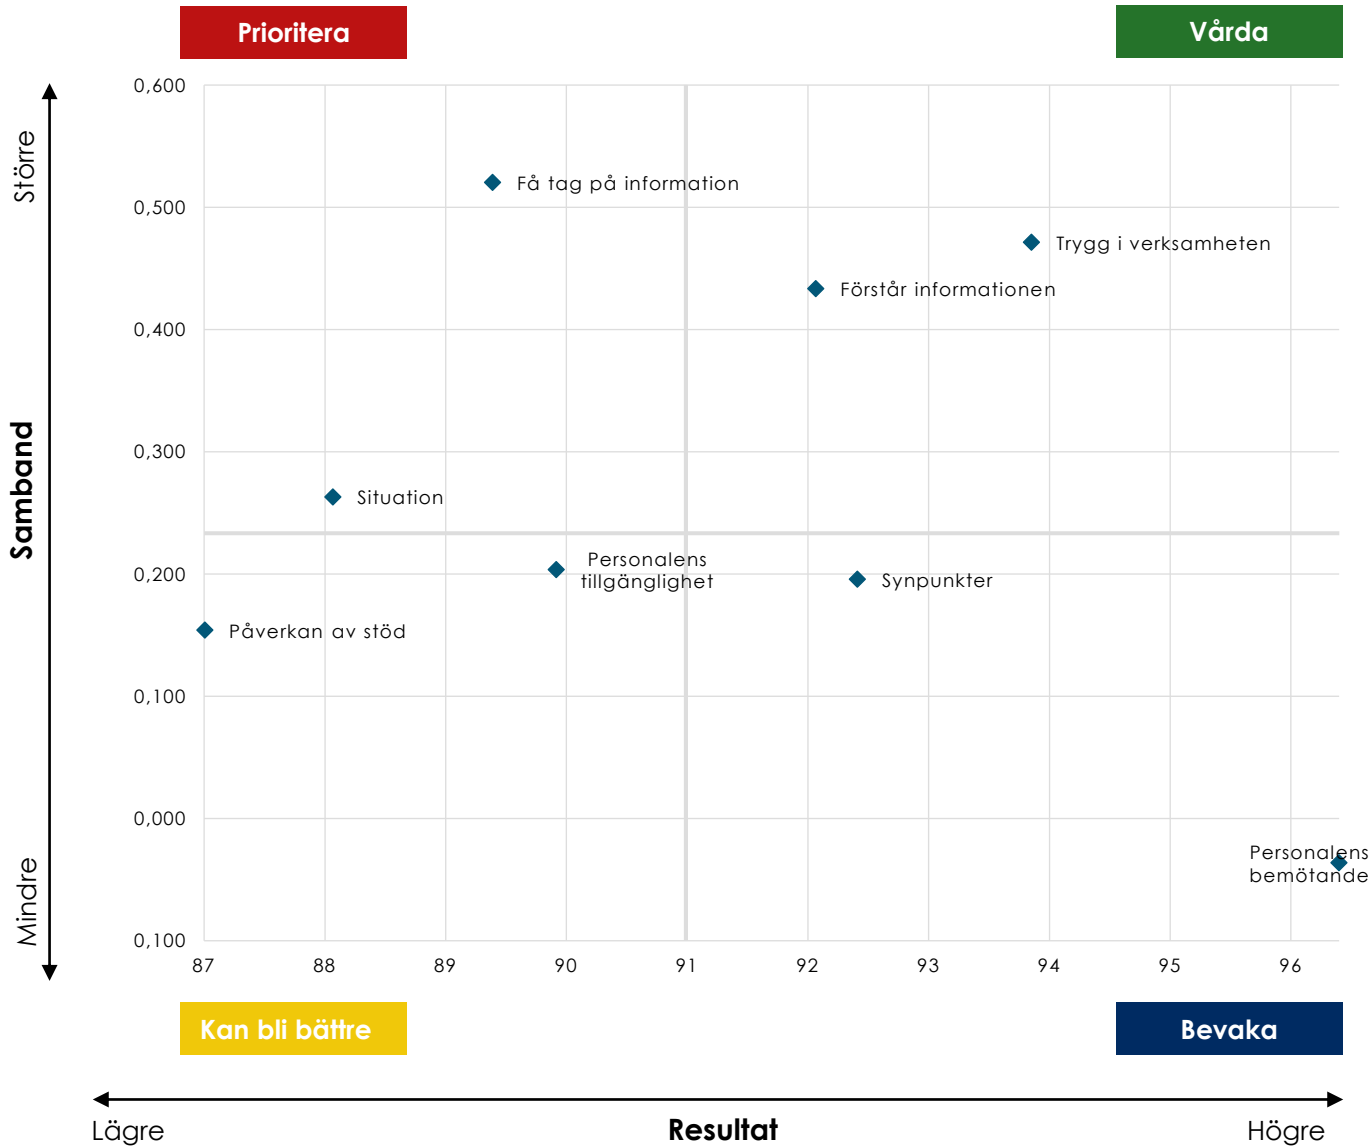

Prioriteringsmatris

Stora Färgen Lägergård