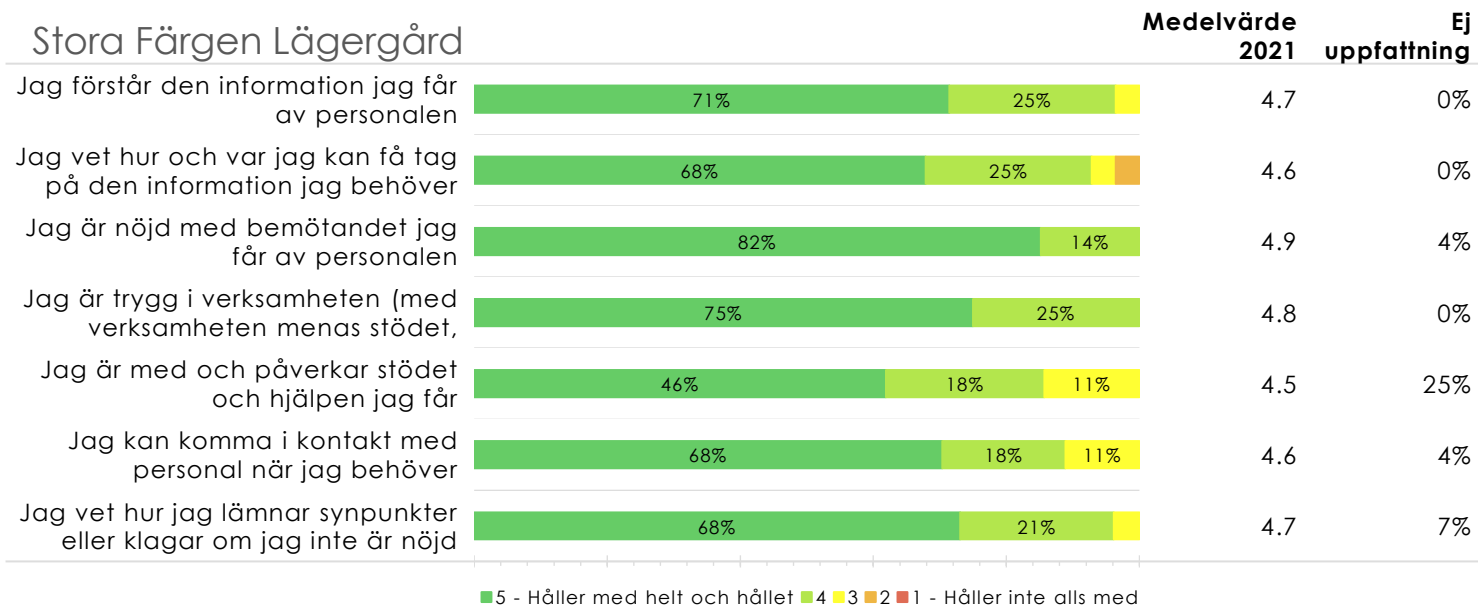

Kvalitetsfaktorer

Kvalitetsfaktorerna redovisas med medelvärde samt hur svaren fördelar sig på den femgradiga skalan.

Dessutom redovisas hur stor andel som inte har besvarat respektive fråga under "Ej uppfattning".

Antal svar

1) 2021 (28) 2) 2020 (0)