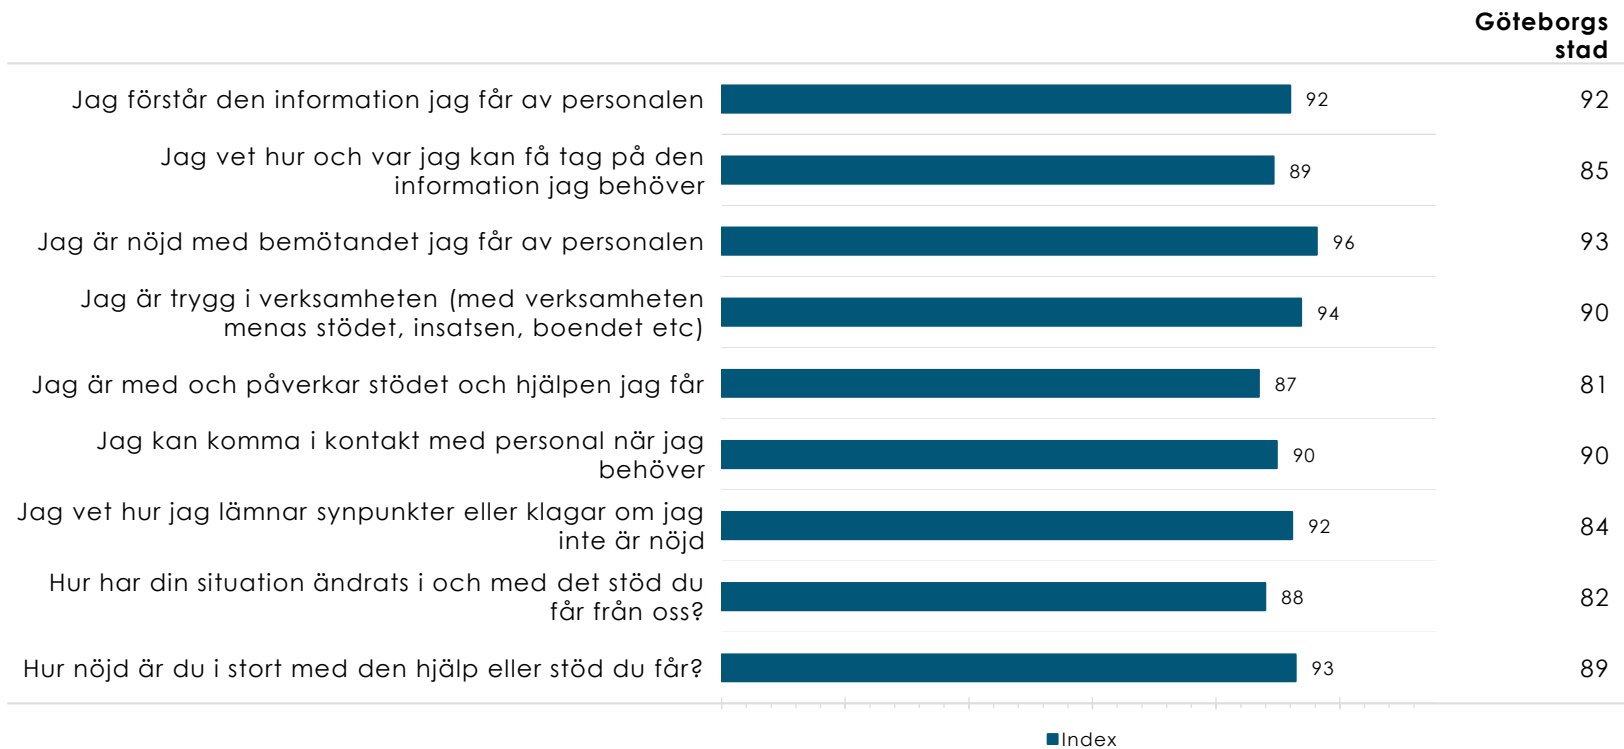

Index

Index redovisas på en hundrigradig skala för de frågor som besvarats på skalan 1-5.

Stora Färgen Lägergård