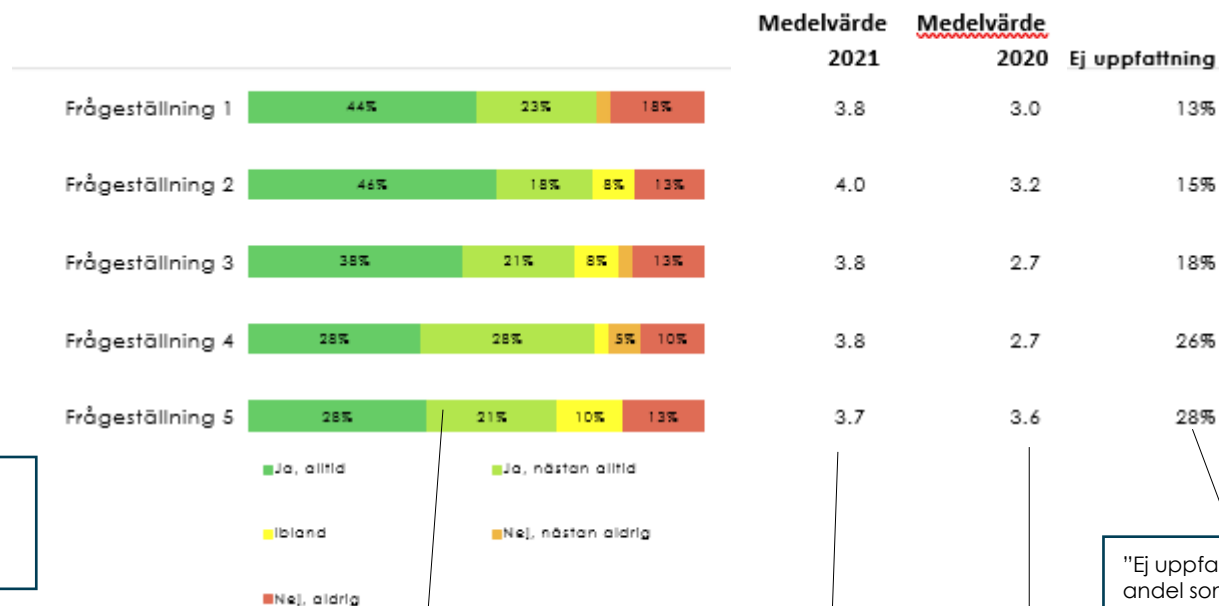

Instruktionssida

I staplarna redovisas andel som haft en uppfattning i frågan. Därför blir inte summeringen av andelarna i staplarna 100%. Andelen "Ej uppfattning" redovisas till höger om grafen.

På första frågan uppifrån har:

- 44% svarat "Ja, alltid"
- 23% svarat "Ja, nästan alltid"
- 18% svarat "Nej, aldrig" osv

Medelvärdet för frågan är 3,8.
Medelvärdet från tidigare mätning är 3,0.

Längst ned på sidan anges antal svarande i denna rapport och för den nivå med vilken jämförelser görs.

Antal svar

1) 2021 (XX) 2) 2020 (XX)

Staplarna visar hur stora andelar som har angett olika svarsalternativ. Grönt är andelen som svarat 4 eller 5, gult är andelen som svarat 3, orange är andelen som svarat 2 och rött är andelen som svarat 1.

"Ej uppfattning" visar andel som inte har en uppfattning i frågan.

Till höger om denna rapport's medelvärde på frågan finns tidigare mätningens resultat.

Medelvärdet direkt till höger om stapeln anger denna rapport's medelvärde på frågan,